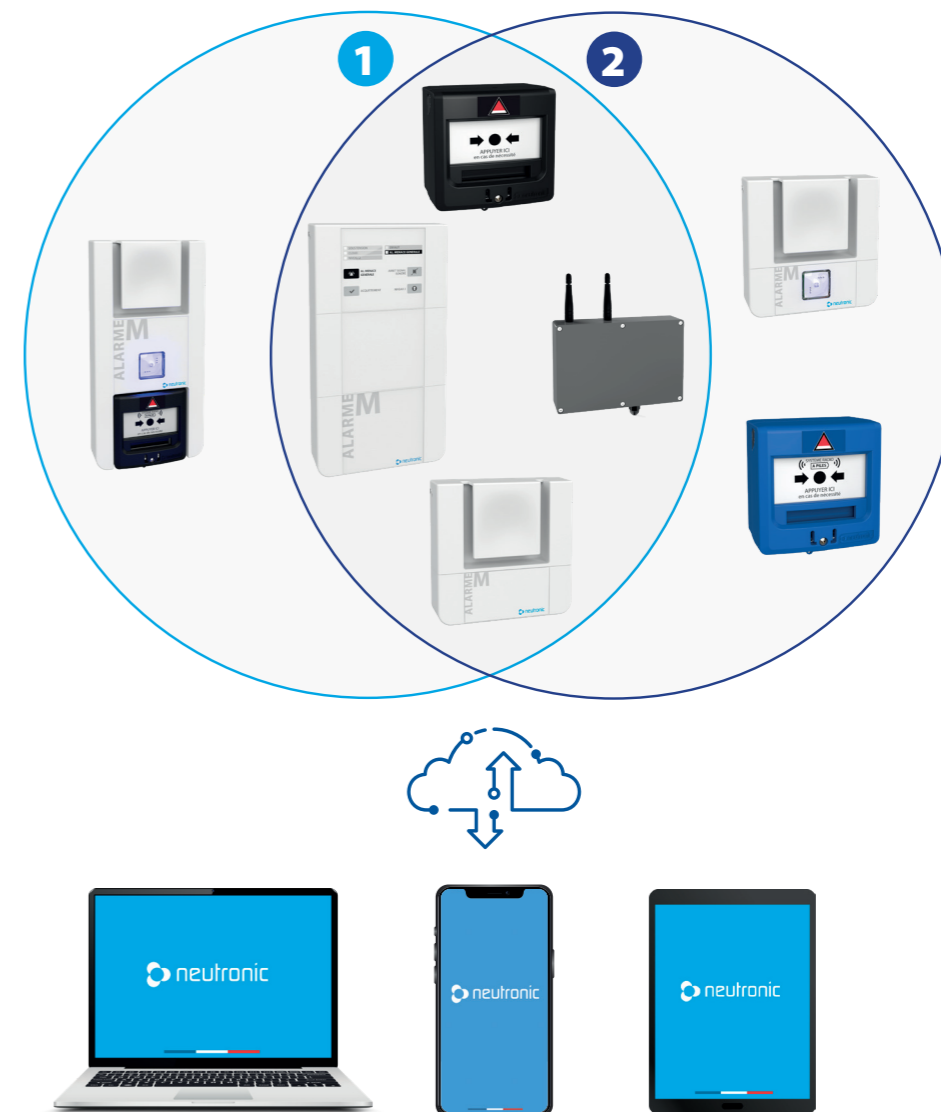

NOUVEAUTÉ GAMME TZ5

LA RÉVOLUTION DE LA SÉCURITÉ COMMUNICANTE EST EN MARCHÉ

Découvrez notre nouvelle génération de solutions radio adressables connectés. Une technologie avancée, simple à déployer, puissante et entièrement connectée pour une gestion intelligente et sécurisée de vos systèmes PPMS / Alarme Menace / PSE.

Fonctionnement gamme radio adressable - CLOUD

Dans le schéma ci-dessous, nous vous présentons la disposition des produits de la gamme radio adressable connectés pour un bon fonctionnement.

1

La centrale assure une couverture radio jusqu'à 400 m en environnement obstrué et 1600 m en champ libre, matérialisée par le cercle 1.

2

Le transpondeur prolonge cette couverture en recréant une zone équivalente (cercle 2), avec jusqu'à 6 équipements chaînés pour atteindre 2800 m obstrué et plus de 11 km en champ libre.

La gamme TZ5 intègre une interface dématérialisée permettant la supervision, le paramétrage et la gestion de l'installation via l'application NEUTRONIC ou un accès web, grâce à une infrastructure cloud dédiée (représentée par le pictogramme cloud et les supports numériques)

Une installation fluide et intuitive

Grâce à notre application mobile dédiée, installez vos équipements en toute simplicité

- ✓ Scannez les QR codes de la centrale et des périphériques
- ✓ Créez vos bâtiments, intégrez vos plans et positionnez vos équipements
- ✓ Visualisez la couverture radio en temps réel pour un placement optimal
- ✓ Finalisez la configuration en un temps record