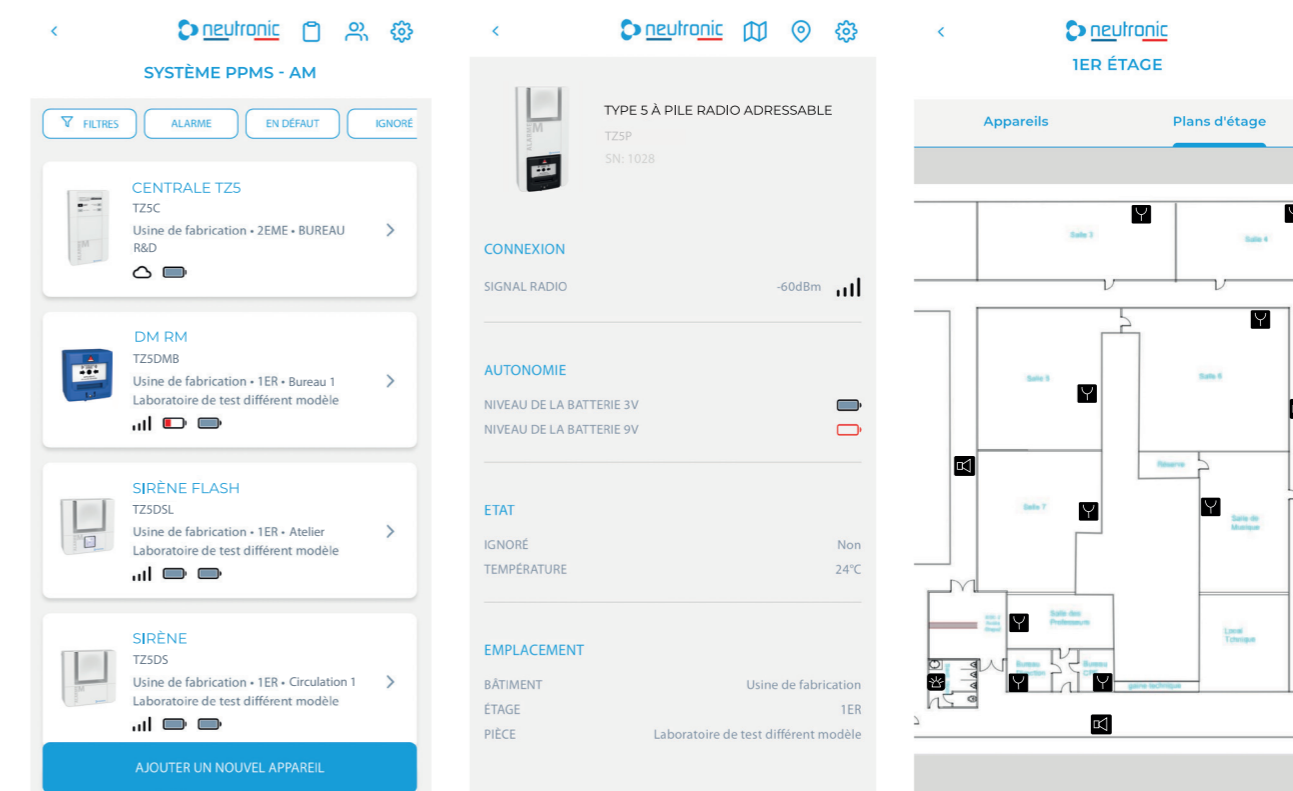

Une installation fluide et intuitive

Grâce à notre application mobile dédiée, installez vos équipements en toute simplicité

- ✓ Scannez les QR codes de la centrale et des périphériques
- ✓ Créez vos bâtiments, intégrez vos plans et positionnez vos équipements
- ✓ Visualisez la couverture radio en temps réel pour un placement optimal
- ✓ Finalisez la configuration en un temps record

Une solution professionnelle pensée pour les exploitants et les techniciens

niveau 02 **Pour l'exploitant**
statut en temps réel,
localisation sur plan, visualisez
l'ensemble de son installation

niveau 03 **Pour le technicien**
ajout/suppression de périphériques,
modification des libellés,
configuration avancée

Des fonctionnalités exclusives qui font la différence

- Double signal sonore déclenchable depuis l'application
- Transmission IP, WiFi et 4G
- Identification automatique des périphériques et gestion des priorités (SSI – AM/PPMS)
- Réponds aux exigences de la NF 61-942 / AFNOR

APPLICATION INTUITIVE ET COMPLÈTE

Disponible sur Android, iOS et Web, l'application vous permet d'accéder à un grand nombre de fonctionnalités

- Notifications instantanées : alarmes, défauts piles, défaut système...
- Journal des événements : historique complet du système
- Plans dynamiques des locaux : localisez les périphériques sur vos plans et optimisez l'exploitation de votre système
- Gestion Multisites : visualisez l'ensemble de vos systèmes NEUTRONIC et leurs états en un clin d'œil
- Maintenance simplifiée : tests ciblés, informations détaillées, localisation précise des équipements
- Fonctions évolutives : mises à jour régulières avec de nouvelles fonctionnalités
- Chat sécurisé intégré : déclenchement automatique en cas d'alarme pour une communication instantanée entre les utilisateurs

VOTRE SÉCURITÉ. VOTRE CONFORT. VOTRE TECHNOLOGIE.

AVEC LA NOUVELLE GAMME RADIO ADRESSABLE CONNECTÉE TZ, OPTEZ POUR UNE SOLUTION MODERNE, FIABLE ET ÉVOLUTIVE, PENSÉE POUR LES PROFESSIONNELS EXIGEANTS ET LES ENVIRONNEMENTS LES PLUS COMPLEXES.