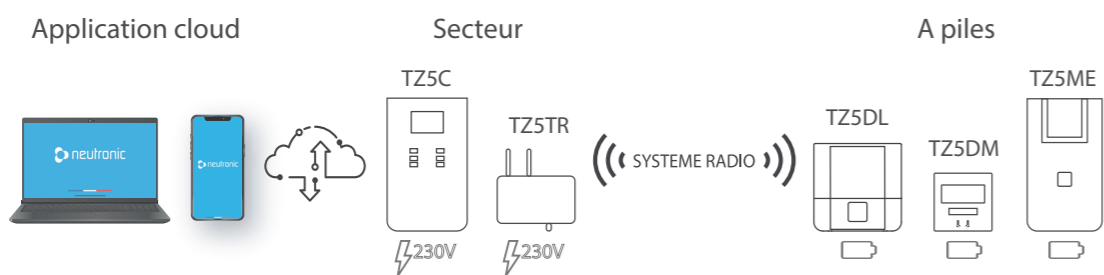

schéma synoptique

caractéristiques

Description : équipement d'alarme de type 5 radio adressable - cloud
Dimensions (mm) : 268 x 135 x 50
Matière - Couleur : ABS - Blanc
Poids (avec emballage) : 700 g
Alimentation principale centrale et TR : 230V ±10% 50Hz
Alimentation secourue centrale et TR : batterie Ni-Mh 12V - 1800 mAh
Alimentation carte radio : 2 piles type AA alcaline*
Alimentation (DS/DL) : 1 pile 9 V 0.62 Ah - 6LR61 alcaline*
Autonomie : 12 heures
Protection de l'enveloppe : IP 40 / IK 07
Protection choc électrique : classe II
Température de stockage : -20°C, +70°C
Température de fonctionnement : -10°C, +55°C
HR fonctionnement : <95 % sans condensation
Son : conforme NFS 32-001
Classe sonore : classe B (90 < x ≤ 105 dB)

Durée alarme générale : 6 min 30 s
Portée en champ libre : 1600 m maximum
Portée en champ obstrué : 400 m maximum
Nombre de périphériques : 254
Fréquence radio : 869.4 - 869.65 MHz

Caractéristiques particulières
Relais du TZ4BR - contact sec : 8 A - 250 Vac ou 5 A - 30 Vcc
Option L (classe lumineuse) : <10m
Caractéristiques lumineuses : bleu / 1Hz +/- 12%
Couverture lumineuse : le volume de couverture cubique pour ce dispositif mural est de h:2,25xl:2,54xl:2,54 lorsqu'il est installé à une hauteur de 2,25m à l'exception du volume couvert par l'angle de 0° à 15°.

* Piles fournies

gamme complète

TZ5C
Centrale Type 5 radio
adressable Cloud

TZ5P
Type 5 à piles radio
adressable Cloud

TZ5PL
Type 5 à piles lumineux radio
adressable Cloud

TZ5ME
Diffuseur message pré-enregistré à
piles radio adressable Cloud
TZ5MEL
Diffuseur message pré-enregistré et
lumineux à piles radio adressable Cloud

TZ5DS
Diffuseur sonore à piles radio
adressable Cloud

TZ5DL
Diffuseur lumineux à piles radio
adressable Cloud

TZ5DSL
Diffuseur sonore et lumineux à piles radio
adressable Cloud

TZ5BR
Boîtier relais à piles radio adressable Cloud
Fourni un contact sec d'alarme

TZ5ALTO-E
Diffuseur sonore étanche à piles radio
adressable Cloud
IP65

TZ5TR
Transpondeur à piles radio adressable Cloud
Permet d'étendre la portée radio adressable

TZ5DM-N(C)
Boîtier menace à piles radio adressable
Cloud
C : Disponible avec capot

TZ5DME-N
Boîtier menace à piles radio adressable
Cloud étanche avec capot
IP65

TZ5DM-B(C)
Boîtier menace bleu à piles radio adressable Cloud
Émission du 2ème son/message Alarme-Menaces
C : Disponible avec capot

TZ5DME-B
Boîtier menace bleu à piles radio adressable Cloud
étanche avec capot
Émission du 2ème son/message Alarme-Menaces

● ● Produits disponibles en blanc ou en noir