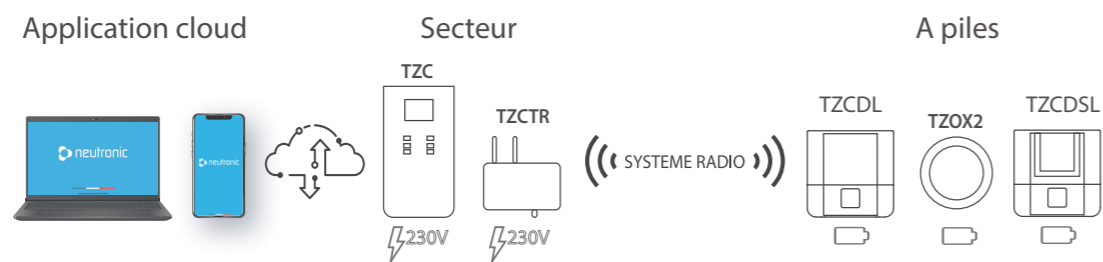

## Gamme TZC

Détection technique de fumée à piles radio adressable Cloud

- Portée exceptionnelle**  
jusqu'à 1600 m en champ libre,  
400 m en environnement obstrué
- Portée extensible**  
grâce à des transpondeurs
- Jusqu'à 254 périphériques**  
connectés par centrale
- Coût de maintenance optimisé**  
périphériques alimentés par  
piles alcalines standard
- Autonomie élevée**  
2 ans
- Application intuitive**  
appairage par QRcode, supervision  
multisite, plan d'implantation...

### schéma synoptique

### caractéristiques

<b>Description :</b>	détection de confort radio adressable - cloud	<b>Durée alarme générale :</b>	6 min 30 s
<b>Dimensions (mm) :</b>	268 x 135 x 50	<b>Portée en champ libre :</b>	1600 m maximum
<b>Matière - Couleur :</b>	ABS - Blanc	<b>Portée en champ obstrué :</b>	400 m maximum
<b>Poids (avec emballage) :</b>	700 g	<b>Nombre de périphériques :</b>	254
<b>Alimentation principale centrale et TR :</b>	230V ±10% 50Hz	<b>Fréquence radio :</b>	869.4 - 869.65 MHz
<b>Alimentation secours centrale et TR :</b>	batterie Ni-Mh 12V - 1800 mAh		
<b>Alimentation carte radio :</b>	2 piles type AA alcaline*	<b>Caractéristiques particulières</b>	
<b>Alimentation (DS/DL) :</b>	1 pile 9 V 0.62 Ah - 6LR61 alcaline*	<b>Relais du TZCBR - contact sec :</b>	8 A - 250 Vac ou 5 A - 30 Vcc
<b>Autonomie :</b>	12 heures	<b>Option L (classe lumineuse) :</b>	<10m
<b>Protection de l'enveloppe :</b>	IP 40 / IK 07	<b>Caractéristiques lumineuses :</b>	rouge ou orange / 1Hz +/- 12%
<b>Protection choc électrique :</b>	classe II	<b>Couverture lumineuse :</b>	le volume de couverture cubique pour ce dispositif mural est de h:2,25xL:2,54xl:2,54 lorsqu'il est installé à une hauteur de 2,25m à l'exception du volume couvert par l'angle de 0° à 15°.
<b>Température de stockage :</b>	-20°C, +70°C		
<b>Température de fonctionnement :</b>	-10°C, +55°C		
<b>HR fonctionnement :</b>	<95 % sans condensation		
<b>Son :</b>	confort / NFS 32-001		
<b>Classe sonore :</b>	classe B (90 < x ≤ 105 dB)		